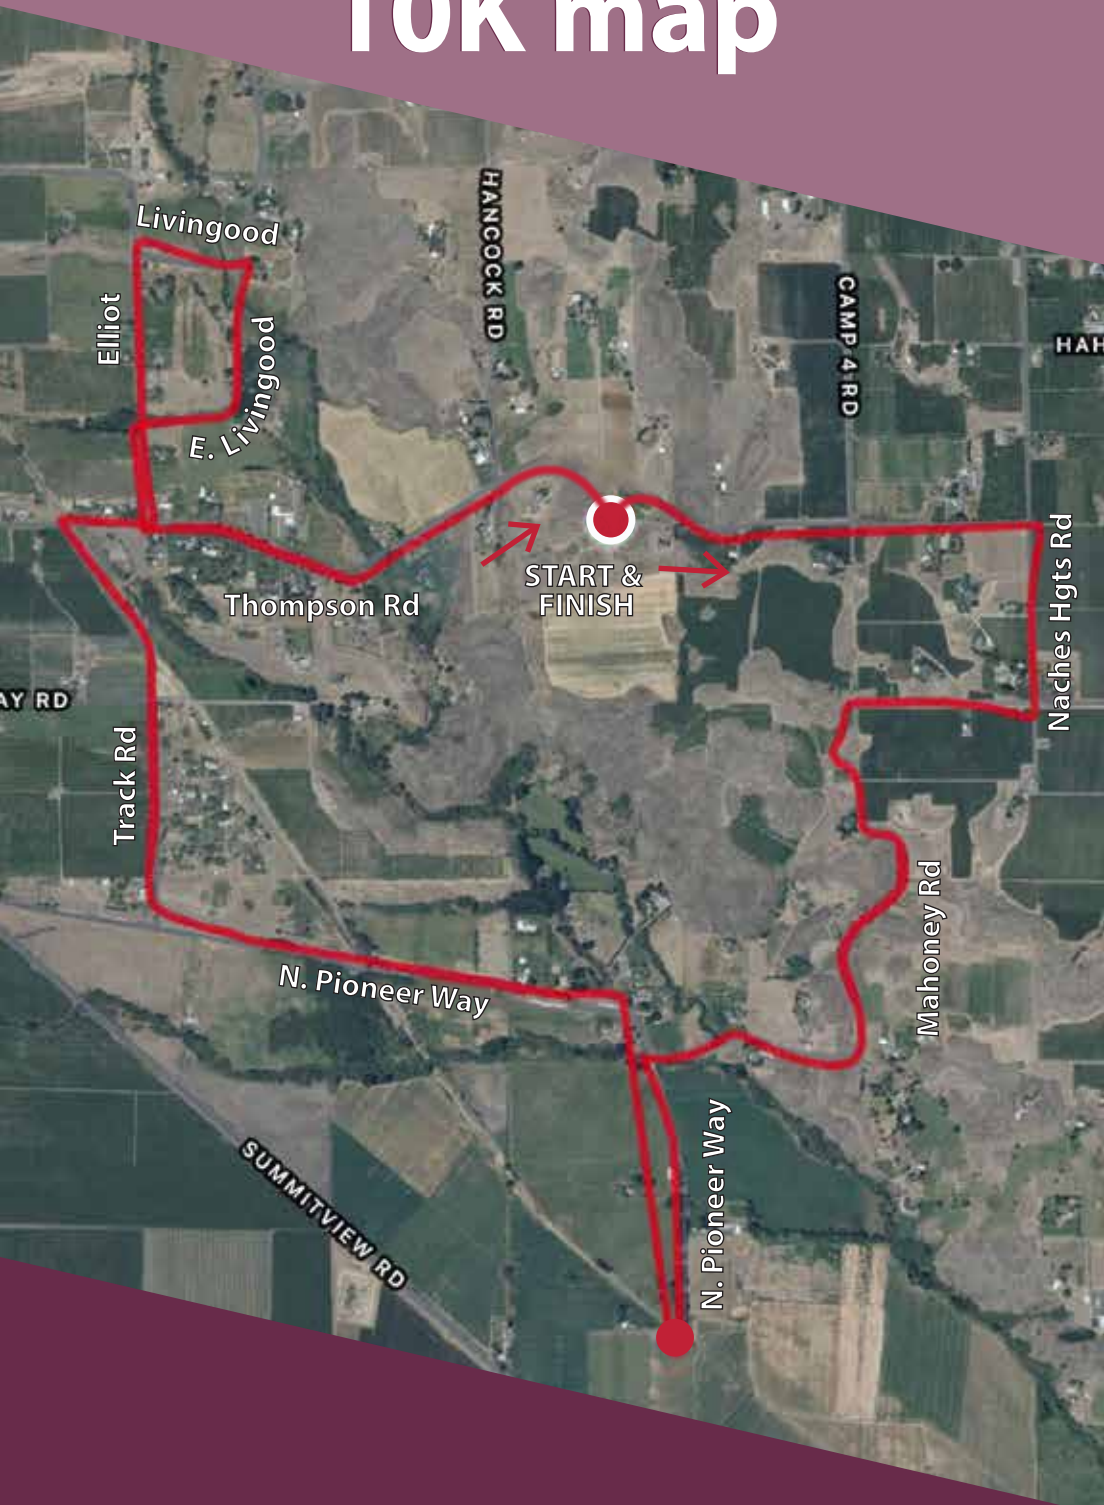

Cowiche Brew Run 10K map

Livingood
Elliot
E. Livingood

HANCOCK RD

CAMP 4 RD

HAH

START & FINISH

Thompson Rd

Naches Hgts Rd

Track Rd

Mahoney Rd

N. Pioneer Way

N. Pioneer Way

SUMMITVIEW RD